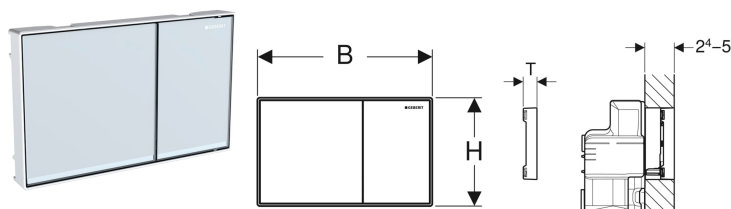

Geberit Sigma60 Betätigungsplatte für 2-Mengen-Spülung, flächenbündig

Beispielbild

Verwendungszwecke

- Zur Spülauslösung bei Sigma UP-Spülkästen 12 cm
- Für Belagdicken 24–50 mm
- Nicht geeignet für Geberit Duofix Elemente für Wand-WC, barrierefrei

Eigenschaften

- Baureihe 2016
- Betätigung von vorne
- Betätigung flächenbündig
- Drückerstangen schallgedämmt, werkzeuglose Schnelleinstellung

Lieferumfang

- Ausgleichsrahmen
- 2 Distanzhalter
- 2 Distanzbolzen

- 2 Drückerstangen
- Schutzplatte
- Befestigungsmaterial

Zusätzlich zu bestellen

- Geberit Rohbauset flächenbündig, für Sigma UP-Spülkasten 12 cm

Art.-Nr.	Farbe / Oberfläche	Werkstoff	B	H	T	VE1	VE2
115.640.SI.1	Tasten: weiß Designstreifen: verspiegelt Rahmen: hochglanz-verchromt	Zinkdruckguss / Glas	21.4 cm	13.2 cm	2.5 cm	1 St.	5 St.
115.640.SJ.1	Tasten: schwarz Designstreifen: verspiegelt Rahmen: hochglanz-verchromt	Zinkdruckguss / Glas	21.4 cm	13.2 cm	2.5 cm	1 St.	5 St.
115.640.GH.1	Tasten: verchromt, gebürstet, easy-to-clean-beschichtet Designstreifen und Rahmen: hochglanz-verchromt	Zinkdruckguss	21.4 cm	13.2 cm	2.5 cm	1 St.	5 St.
115.640.JK.1	Tasten: lava Designstreifen: verspiegelt Rahmen: hochglanz-verchromt	Zinkdruckguss / Glas	21.4 cm	13.2 cm	2.5 cm	1 St.	5 St.
115.640.JL.1	Tasten: sand-grau Designstreifen: verspiegelt Rahmen: hochglanz-verchromt	Zinkdruckguss / Glas	21.4 cm	13.2 cm	2.5 cm	1 St.	5 St.